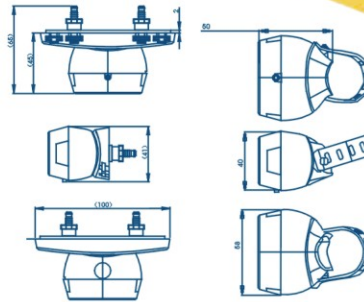

- REARLIGHT
- ACHTERLICHT
- RÜCKLICHT
- FEU ARRIERE

Star Carrier
by Spanninga

Star View 3
by Spanninga

- REARLIGHT
- ACHTERLICHT
- RÜCKLICHT
- FEU ARRIERE

TECHNISCHE KENMERKEN

- Achterlicht met 1 LED
- Zichtbaar tot 400 meter
- Lichtgewicht: slechts 50 gram (incl. de batterijen)
- "Batterij leeg" indicator voor meer zekerheid
- Goedkeur : Frankrijk en Duitsland
- Spatwaterdicht
- Werkt op 2 AAA batterijen (bijgeleverd) tot 30 uur
- De batterijen zijn snel en eenvoudig te verwisselen
- Verkrijgbaar in 2 versies :
 - **Star View 3**
- Eenvoudig te monteren dankzij de robuuste rubberen bevestiging op zowel de zadelpen als het frame onder het zadel met een diameter van 12 tot 45 mm zonder gereedschap
- Verticaal verstelbare lichtbundel tot +/- 10° (Er is ook een versie leverbaar zonder verstelbare lichtbundel)
- **Star Carrier**
- Kan worden gemonteerd op dragers met 80 mm boutafstand (50 mm verkrijgbaar op verzoek)
- Snelle montage met clips (versie met standard bouten verkrijgbaar op verzoek)

TECHNICAL FEATURES

- Battery-operated rearlights with 1 LED
- 400 m visibility
- Very light weight : 50g only (batteries included)
- Water-resistant
- Low-battery-indicator for more security
- Meet the requirements for France and Germany
- Operate with 2 AAA batteries (supplied) for 30h autonomy
- Quick and easy battery removal
- Available in 2 versions :
 - **Star View 3**
- Easy mounting thanks to its no-tool rubber bracket to be fixed to seat-posts or seat-stays (diameters from 12 to 45 mm)
- Vertically adjustable light beam to +/- 10° (version with single housing without adjustable beam also available)
- **Star Carrier**
- To be mounted on standard carriers 80 mm (50 mm available on request)
- Fixed with clips for quick and easy mounting (version with standard screws available on request)