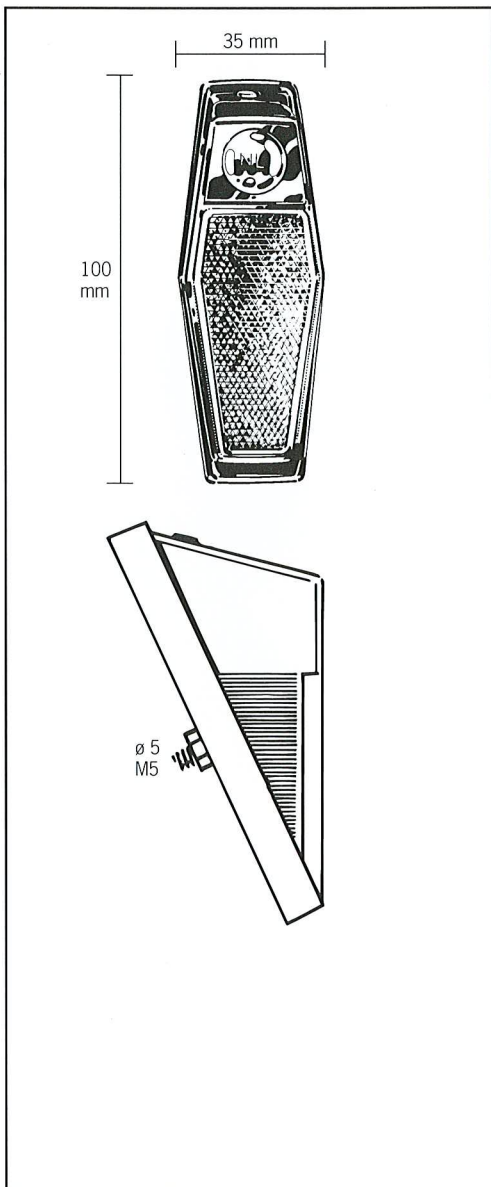

SP.8 ACHTERLICHT
SP.8 RÜCKLICHT
SP.8 REARLIGHT
SP.8 FEU ARRIÈRE

Technische kenmerken:

- behuizing: LDPE;
- goedkeuringen: NL, E-Keur (ECE);
- bevestiging op spatbord;
- doosverpakking is tevens toonbankpresentatie;
- kleur: zwart of wit.

Technische Bezeichnungen:

- Gehäuse: LDPE;
- Prüfungen: Holland, Europa (ECE);
- Schutzblech-montage;
- Schachtelverpakking ist gleich Thekepresentation;
- Farbe: schwarz oder weiß.

Technical features:

- housing: LDPE;
- homologations: Holland, Europe (ECE);
- fitting on mudguard;
- boxpacking is also display;
- colour: black or white.

Caractéristiques techniques:

- cuvelage: LDPE;
- homologations: Pays Bas, Europe (ECE);
- montage sur garde-boue;
- emballage par boîte est aussi un presentoir;
- couleur: noir ou blanc.

Art.nr.	Minimum verpakking	Kleur	Lamp 6V-0,6W	Kabel 210 cm	Binnen-kontakt	Buiten-kontakt	Stuks-verpakking	Doos-verpakking	Bulk-verpakking
Art.nr.	Minimum Verpackung	Farbe	Birne 6V-0,6W	Kabel 210 cm	Innen-anschluss	Aussen-anschluss	Stück-verpackung	Schachtel-verpackung	Verpackung lose
Art.no.	Minimum packing	Colour	Bulb 6V-0.6W	Cable 210 cm	Internal connection	External connection	Piece packing	Box packing	Bulk packing
Art.no.	Emballage minimum	Couleur	Lampe 6V-0,6W	Cable 210 cm	Branchement intérieur	Branchement extérieur	Emballage par pièce	Emballage par boîte	Emballage en vrac
0801000	300	*1			●			● = 10	
0801W00	300	*2			●			● = 10	
0802000	400	*1			●				●
0802W00	400	*2			●				●
0804000	100	*1	●	●	●		●		
0804W00	100	*2	●	●	●		●		
0808000	300	*1	●	●	●			● = 10	
0808W00	300	*2	●	●	●			● = 10	
0809000	300	*1	●	●	●				●
0809W00	300	*2	●	●	●				●
0815000	100	rode kap / rote Kappe / red cap / cabochon rouge							