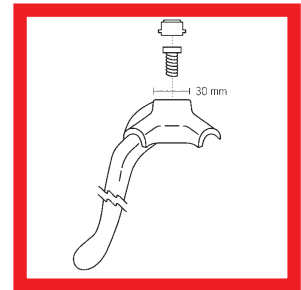

- BICYCLE STAND
- FIETSSTANDAARD
- FAHRRADSTÄNDER
- BÉQUILLE DE VÉLO

**EASY**STAND  
by Spanninga

- BICYCLE STAND
- FIETSSTANDAARD
- FAHRRADSTÄNDER
- BÉQUILLE DE VÉLO

#### TECHNICAL FEATURES:

- Quality stand;
- Heavy duty construction (made of steel);
- Stainless steel spring;
- To mount on the frame (different sizes available);
- Black plastic cover and powder coating;
- 1 year guarantee.

#### CARACTERISTIQUES TECHNIQUES:

- Béquille latérale de qualité;
- Fabrication en acier pour plus de solidité;
- Ressort inoxydable;
- A fixer sur le cadre (différentes tailles disponibles);
- Tête de fixation et béquille de couleur noire;
- 1 an de garantie.